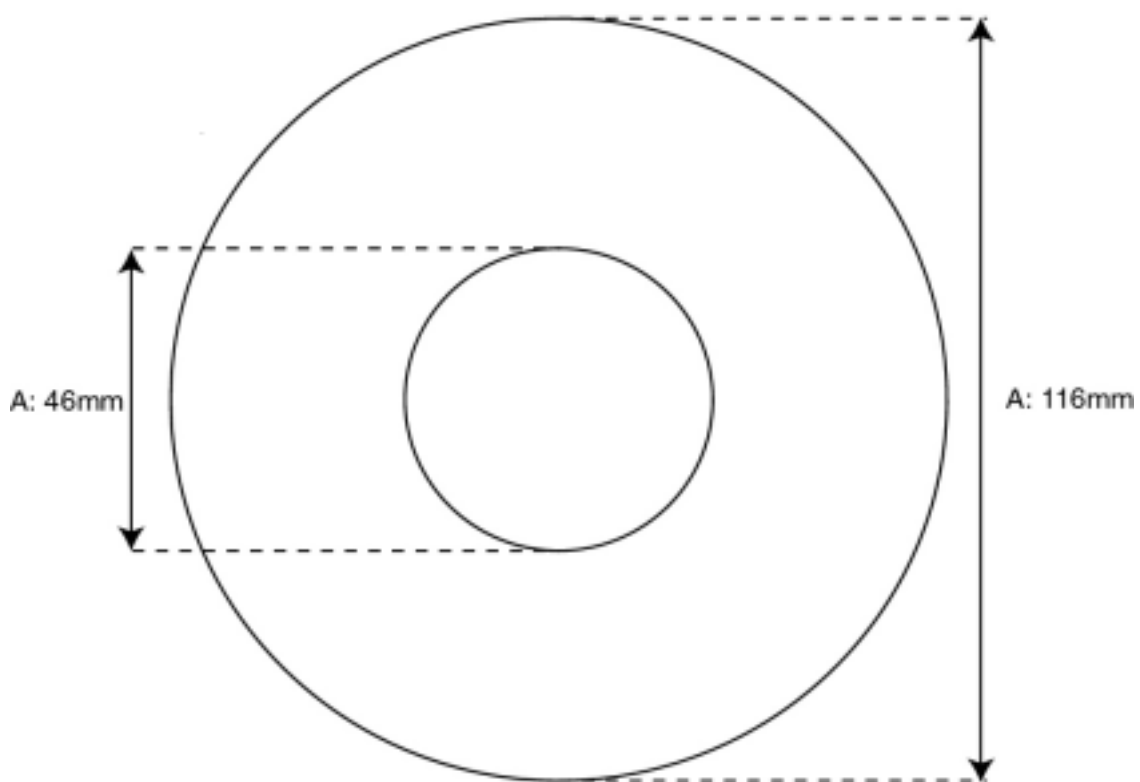

標準印刷範囲

ディスク種類	印刷方式	版の種類	印刷可能範囲	
			外径(A)	内径(B)
8センチCD	スクリーン	白版	77以下	47以上
		-	78以下	46以上
	オフセット	白版	77以下	47以上
		色版	78以下	46以上
12センチCD	スクリーン	白版	115以下	47以上
		-	116以下	46以上
	オフセット	白版	115以下	47以上
		色版	116以下	46以上

全面印刷範囲

ディスク種類	印刷方式	版の種類	印刷可能範囲	
			外径(A)	内径(B)
8センチCD	スクリーン	白版	77以下	24以上
		-	78以下	23以上
	オフセット	白版	77以下	24以上
		色版	78以下	23以上
12センチCD	スクリーン	白版	115以下	24以上
		-	116以下	23以上
	オフセット	白版	115以下	24以上
		色版	116以下	23以上

名刺型 CD-Rom 印刷範囲

ディスク種類	印刷方式	版の種類	印刷可能範囲		
			縦(A)	横(B)	内径
ロームカード CD	スクリーン	白版	58	82	24 以上
		-	59	83	23 以上
	オフセット	色版	61.5	85.5	23 以上
ダル型カード CD	スクリーン	白版	57	76	24 以上
		-	58	77	23 以上
	オフセット	色版	60.5	80.5	23 以上

カード CD のオフセットの場合、白版は内径 24mm、外径 105mm です。