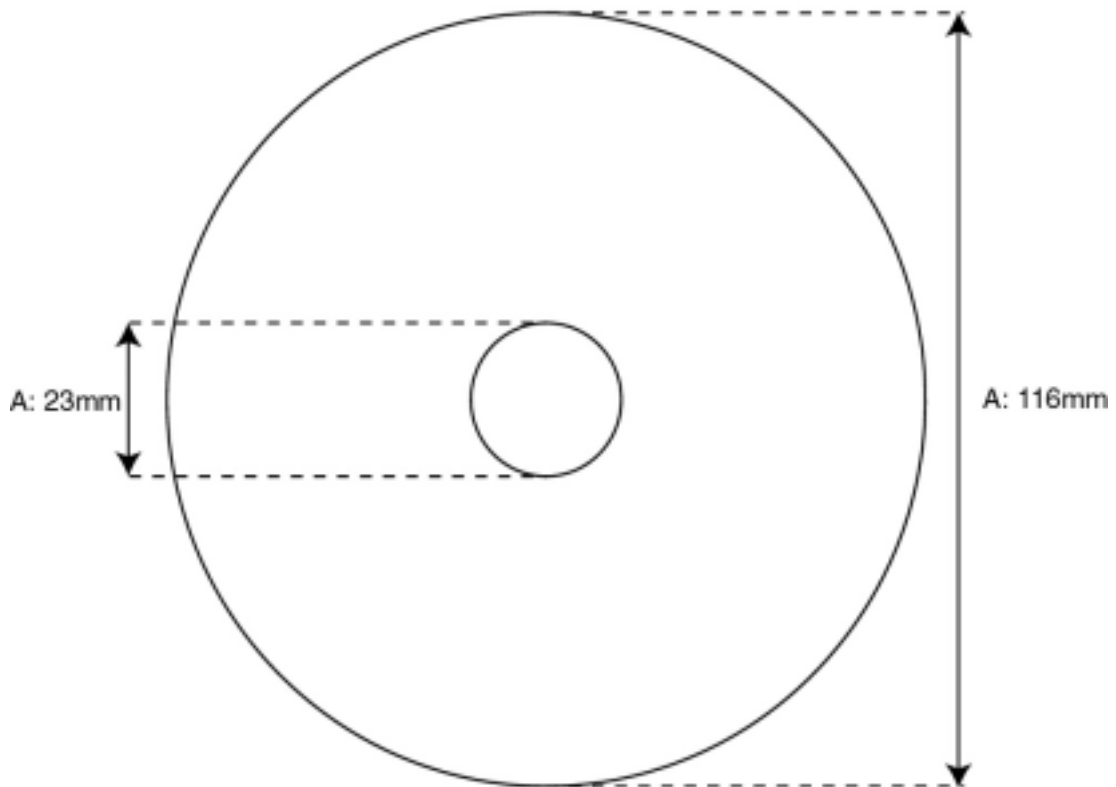

標準印刷範囲

ディスク種類	印刷方式	版の種類	印刷可能範囲	
			外径(A)	内径(B)
8センチCD	スクリーン	白版	77以下	47以上
		-	78以下	46以上
	オフセット	白版	77以下	47以上
		色版	78以下	46以上
12センチCD	スクリーン	白版	115以下	47以上
		-	116以下	46以上
	オフセット	白版	115以下	47以上
		色版	116以下	46以上

全面印刷範囲

ディスク種類	印刷方式	版の種類	印刷可能範囲	
			外径(A)	内径(B)
8センチCD	スクリーン	白版	77以下	24以上
		-	78以下	23以上
	オフセット	白版	77以下	24以上
		色版	78以下	23以上
12センチCD	スクリーン	白版	115以下	24以上
		-	116以下	23以上
	オフセット	白版	115以下	24以上
		色版	116以下	23以上

名刺型 CD-Rom 印刷範囲

ディスク種類	印刷方式	版の種類	印刷可能範囲		
			縦(A)	横(B)	内径
ロームカード CD	スクリーン	白版	58	82	24 以上
		-	59	83	23 以上
	オフセット	色版	61.5	85.5	23 以上
ダル型カード CD	スクリーン	白版	57	76	24 以上
		-	58	77	23 以上
	オフセット	色版	60.5	80.5	23 以上

カード CD のオフセットの場合、白版は内径 24mm、外径 105mm です。